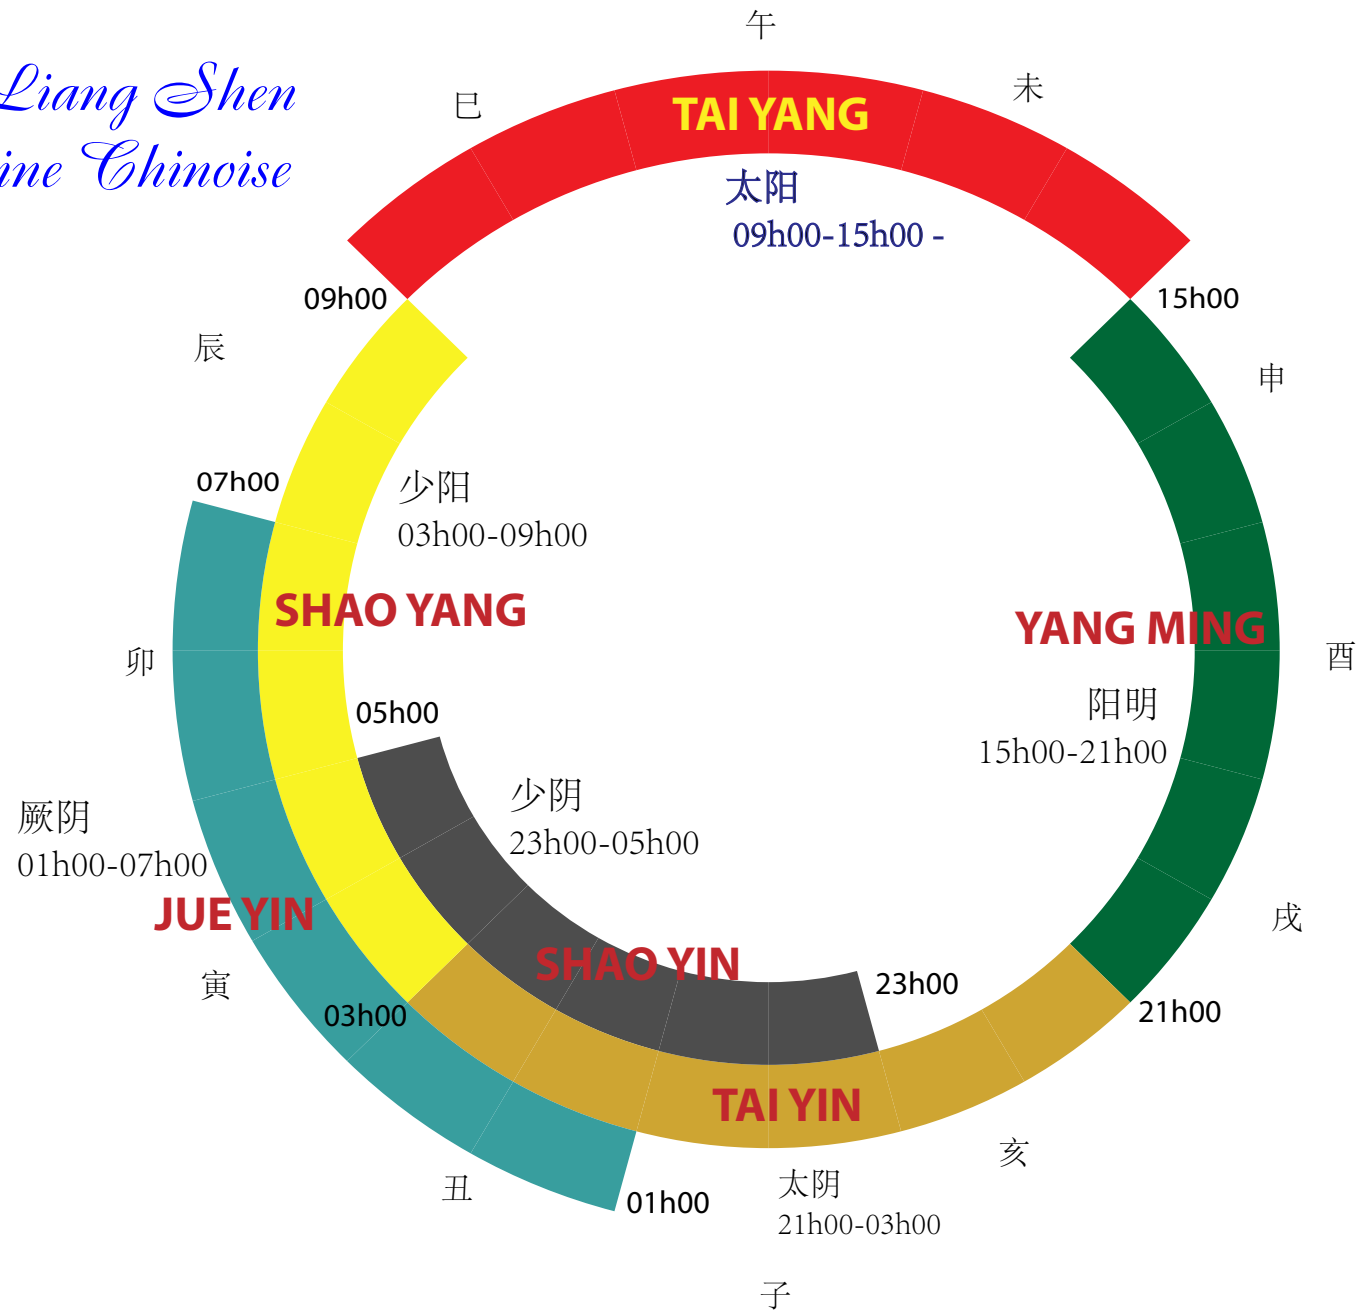

Institut Liang Shen
de Médecine Chinoise

三阴三阳圈
San yin San Yang
Le cercle des six systèmes
selon Zhang Zhong Jing

太阳病，欲解时，从巳至未上 [9] 阳明病，欲解时，从申至戌上 [193] 少阳病，欲解时，从寅至辰上 [272]
太阴病，欲解时，从亥至丑上 [275] 少阴病，欲解时，从子至寅上 [291] 厥阴病，欲解时，从丑至卯上 [328]